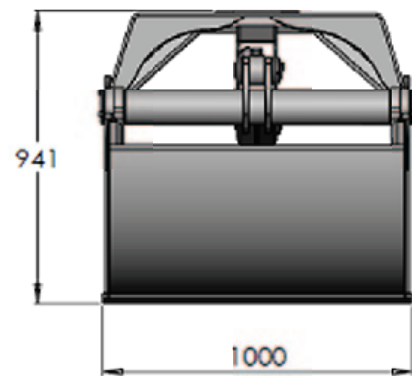

TVG 1000

	 Kg	 kN	 Lt	 Bar	 N°	 l/min	 tm
TVG 1000	520	28	500	250	1	60	20

MECANIL OY AB
Valtatie 565
07880 Liljendal

Puh. (019) 661 2600
Fax (019) 616 643

mecanil@mecanil.fi
www.mecanil.fi