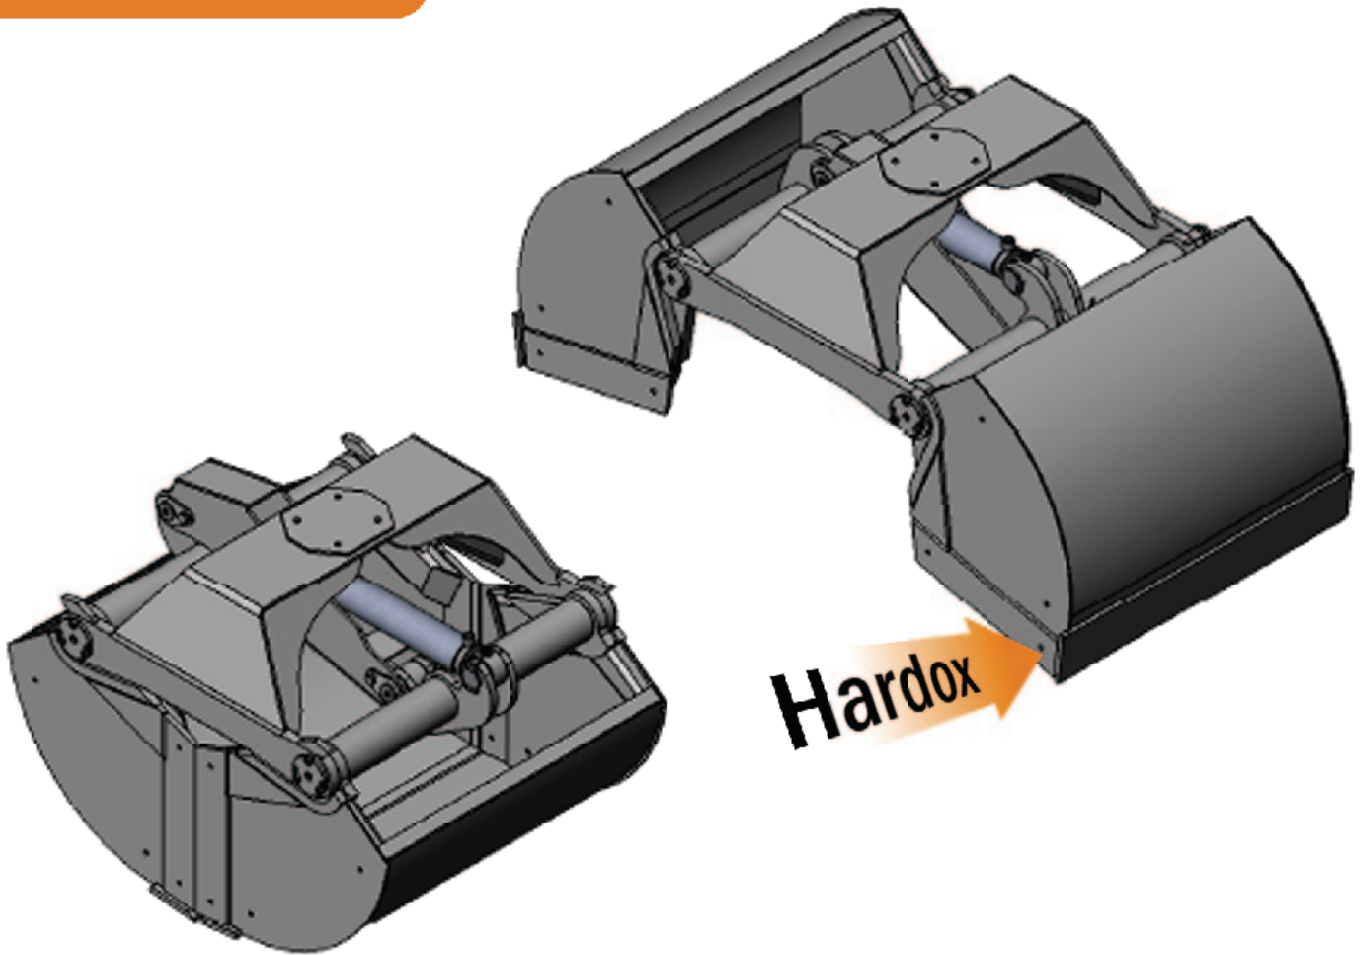

TVG 1000

	 Kg	 kN	 Lt	 Bar	 N°	 l/min	 tm
TVG 1000	520	28	500	250	1	60	20

MECANIL OY AB
Valtatie 565
07880 Liljendal

Puh. (019) 661 2600
Fax (019) 616 643

mecanil@mecanil.fi
www.mecanil.fi