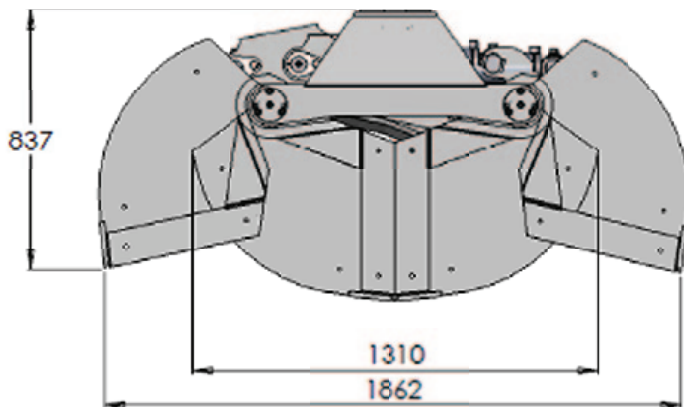

TVG 1000

	 Kg	 kN	 Lt	 Bar	 N°	 l/min	 tm
TVG 1000	520	28	500	250	1	60	20

MECANIL OY AB
Valtatie 565
07880 Liljendal

Puh. (019) 661 2600
Fax (019) 616 643

mecanil@mecanil.fi
www.mecanil.fi