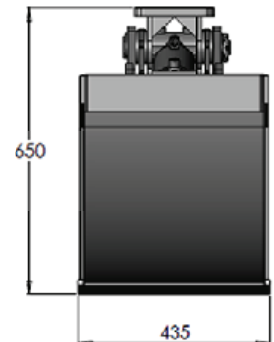

TMC 40

							
TMC 40	142	12	125	200	1	30	6

MECANIL OY AB
 Valtatie 565
 07880 Liljendal

Puh. (019) 661 2600
Fax (019) 616 643

mecanil@mecanil.fi
www.mecanil.fi