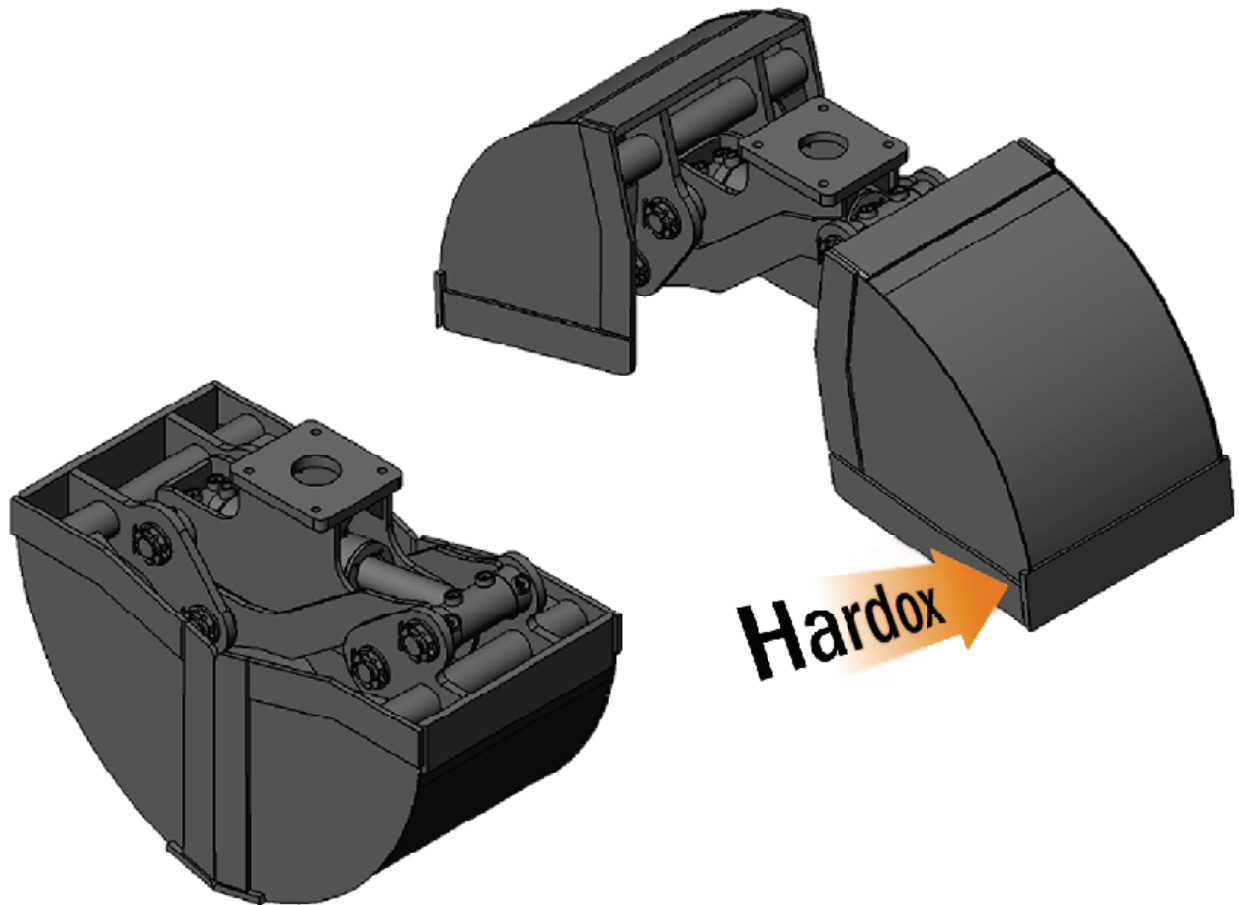

TMC 40

							
TMC 40	142	12	125	200	1	30	6

MECANIL OY AB
 Valtatie 565
 07880 Liljendal

Puh. (019) 661 2600
Fax (019) 616 643

mecanil@mecanil.fi
www.mecanil.fi