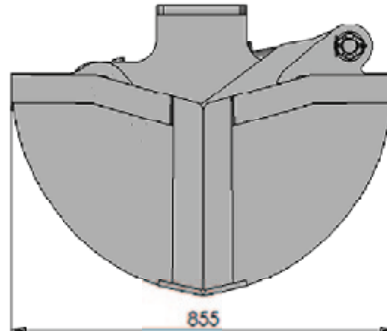

TMC 40

							
TMC 40	142	12	125	200	1	30	6

MECANIL OY AB
 Valtatie 565
 07880 Liljendal

Puh. (019) 661 2600
Fax (019) 616 643

mecanil@mecanil.fi
www.mecanil.fi