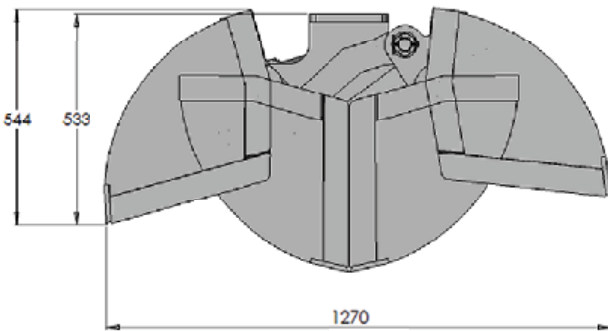

TMC 40

							
TMC 40	142	12	125	200	1	30	6

MECANIL OY AB
 Valtatie 565
 07880 Liljendal

Puh. (019) 661 2600
Fax (019) 616 643

mecanil@mecanil.fi
www.mecanil.fi