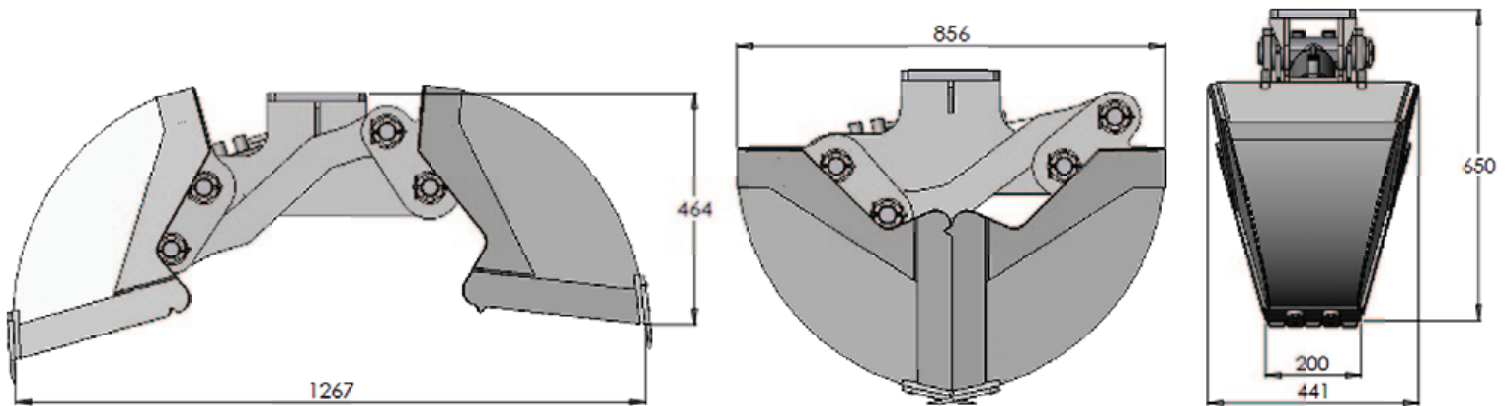

TMC 40D

							
TMC 40D	135	10,2	70	200	1	30	6

MECANIL OY AB
Valtatie 565
07880 Liljendal

Puh. (019) 661 2600
Fax (019) 616 643

mecanil@mecanil.fi
www.mecanil.fi