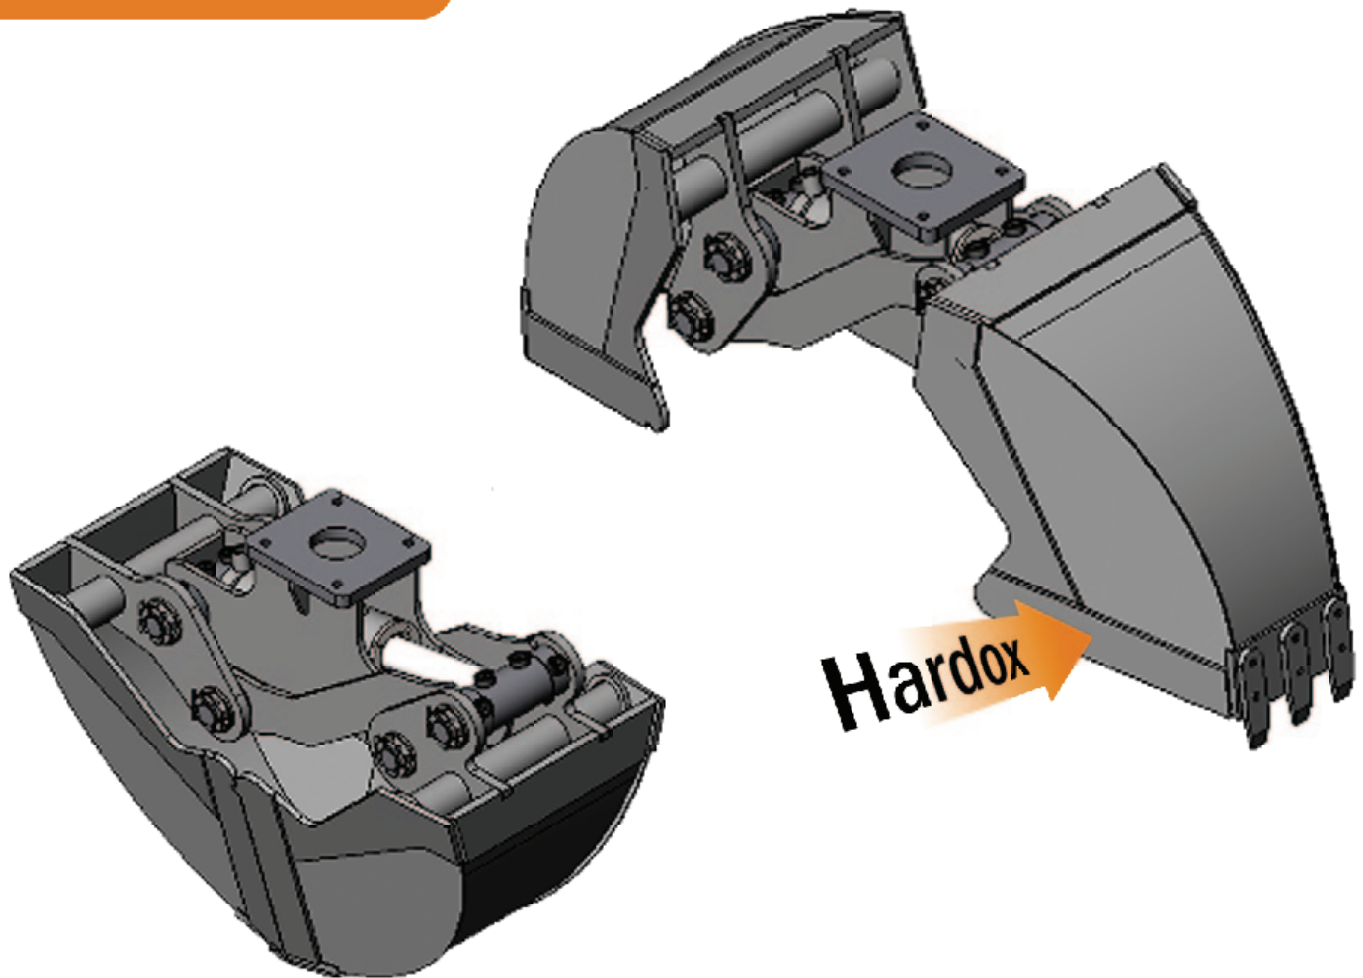

TMC 40D

							
TMC 40D	135	10,2	70	200	1	30	6

MECANIL OY AB
Valtatie 565
07880 Liljendal

Puh. (019) 661 2600
Fax (019) 616 643

mecanil@mecanil.fi
www.mecanil.fi