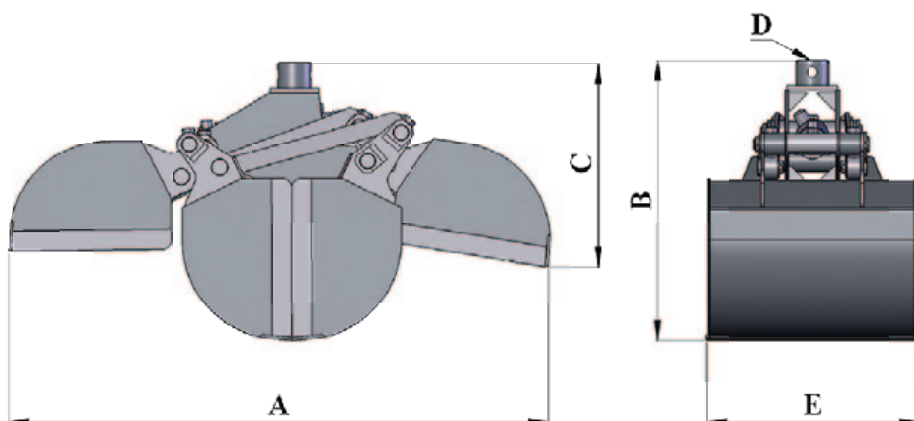

TGS 12-40 - 12-50

	TGS 12-40	TGS 12-50
A	1232	1232
B	612	622
C	437	447
D	40/20	50/25
E	385	485

		 Kg	 kN	 Lt	 Bar	 RX 20	 N°	 l/min	 tm
TGS 12-40		60	8	50	160	RX 20	1	30	0,5
TGS 12-50		65	8	60	160	IVR 3	1	30	0,5