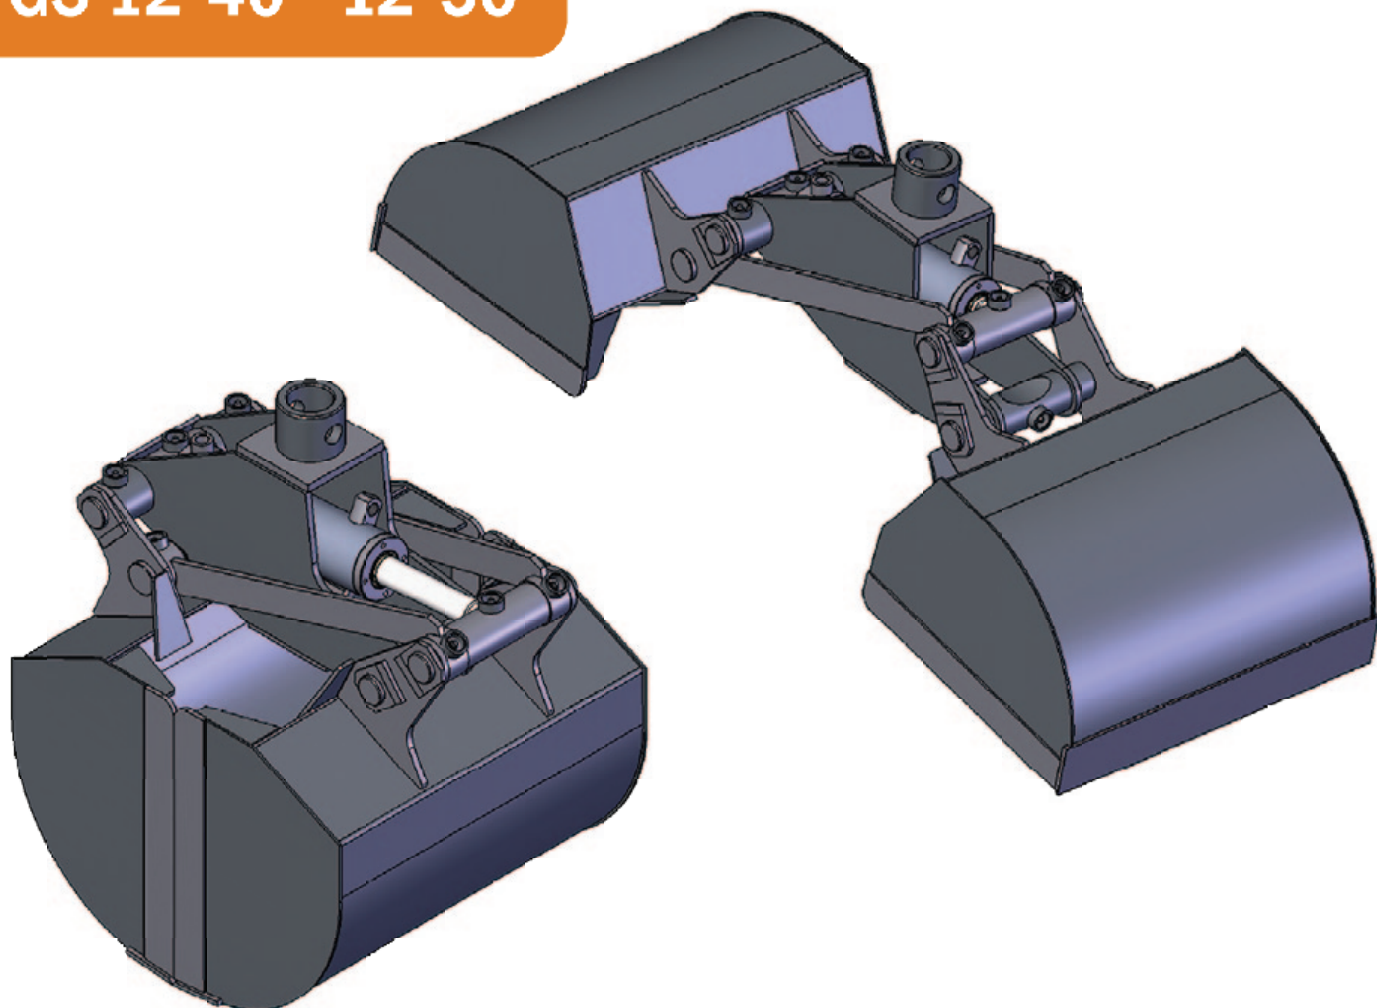

TGS 12-40 - 12-50

	TGS 12-40	TGS 12-50
A	1232	1232
B	612	622
C	437	447
D	40/20	50/25
E	385	485

		 Kg	 kN	 Lt	 Bar	 RX 20	 N°	 l/min	 tm
TGS 12-40		60	8	50	160	RX 20	1	30	0,5
TGS 12-50		65	8	60	160	IVR 3	1	30	0,5