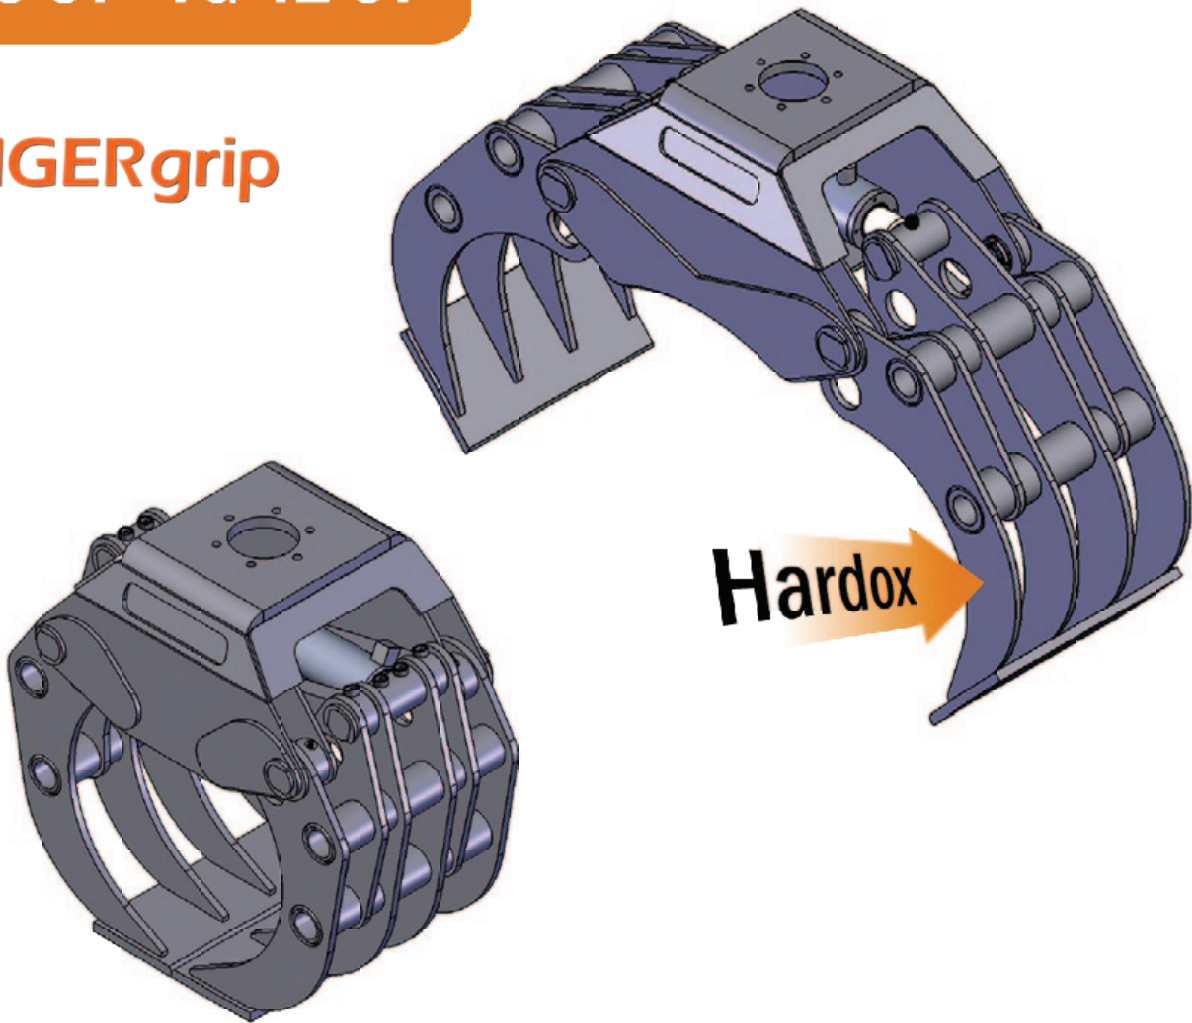

TG 28 ST - TG 42 ST

	TG 28 ST	TG 42 ST
A	1510	1750
B	846	1008
C	704	1057
D	512	533

TG 28 ST		304	15	0,26	300	1	60	16,2	15	10
TG 42 ST		440	20	0,40	300	1	90	25	20	14

MECANIL OY AB
Valtatie 565
07880 Liljendal