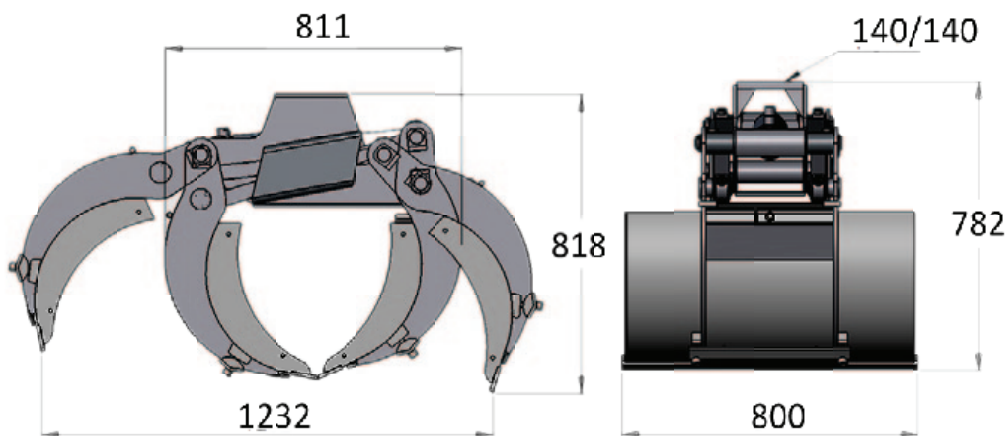

TG 23-800

Combigrab
Kombigreifer
Pince combinée
Kombigripare

Lisävaruste: Sivulevyt

Accessory: Sideplates - Zubehör: Seitenplatten - Accessoire: Parois laterals - Tillbehör: Sidoplattor

|  |  Kg |  kN |  Lt |  Bar |  l/min |  IVR |  N° |  tm |
|---|--|--|--|---|---|---|--|--|
| TG 23-800 | 167 | 11,2 | 225 | 200 | 50 | IVR 4 | 1 | 2,5 tm |