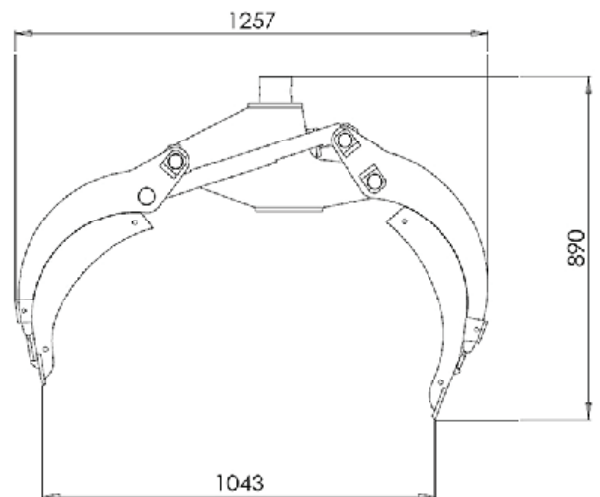

# TG 19 - 700

Combigrab  
Kombigreifer  
Pince combinée  
Kombigripare

Lisävaruste: Sivulevyt

Accessory: Sideplates - Zubehör: Seitenplatten - Accessoire: Parois laterals - Tillbehör: Sidoplattor

		 Kg	 kN	 Lt	 Bar	 Ton	 IVR 3	 N°	 tm
TG 19-700		113	7,9	170	200	1,5	IVR 3	1	2,5 tm