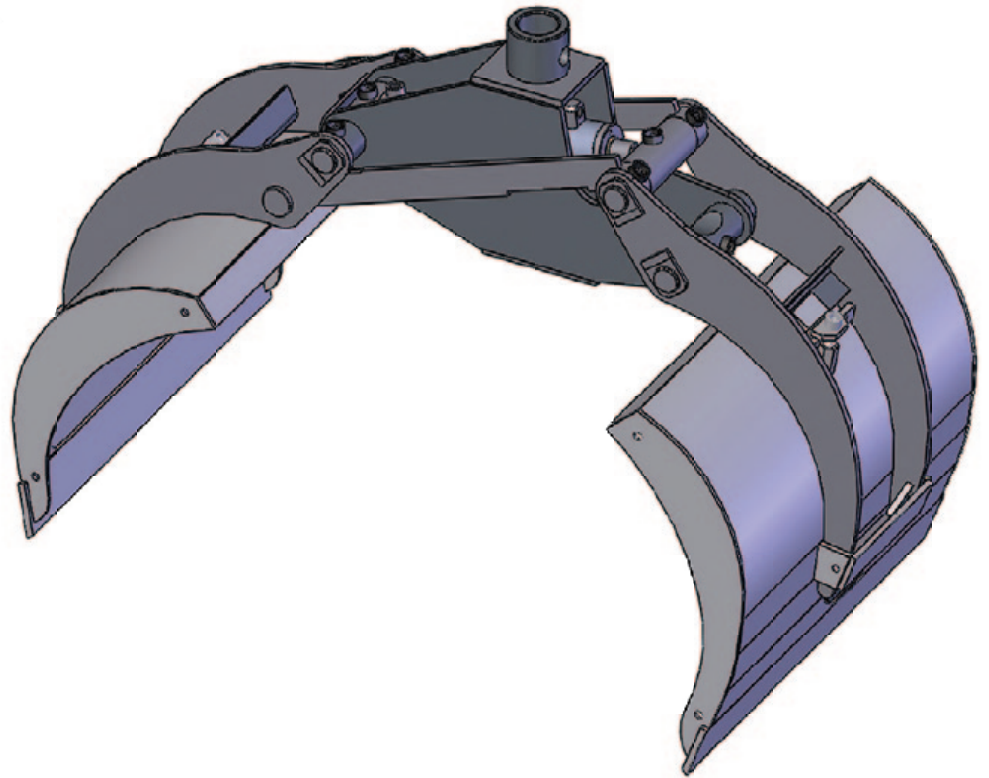

# TG 19 - 700

Combigrab  
Kombigreifer  
Pince combinée  
Kombigripare

Lisävaruste: Sivulevyt

Accessory: Sideplates - Zubehör: Seitenplatten - Accessoire: Parois laterals - Tillbehör: Sidoplattor

		 Kg	 kN	 Lt	 Bar	 Ton	 IVR 3	 N°	 tm
TG 19-700		113	7,9	170	200	1,5	IVR 3	1	2,5 tm