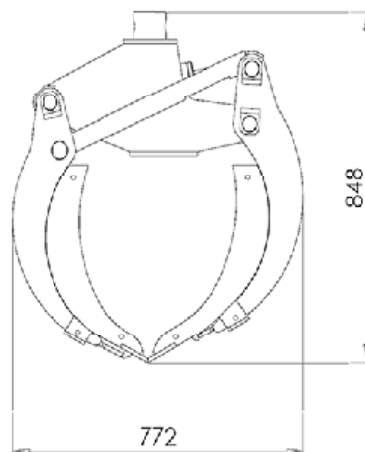

# TG 19 - 700

Combigrab  
Kombigreifer  
Pince combinée  
Kombigripare

Lisävaruste: Sivulevyt

Accessory: Sideplates - Zubehör: Seitenplatten - Accessoire: Parois laterals - Tillbehör: Sidoplattor

		 Kg	 kN	 Lt	 Bar	 Ton	 IVR 3	 N°	 tm
TG 19-700		113	7,9	170	200	1,5	IVR 3	1	2,5 tm