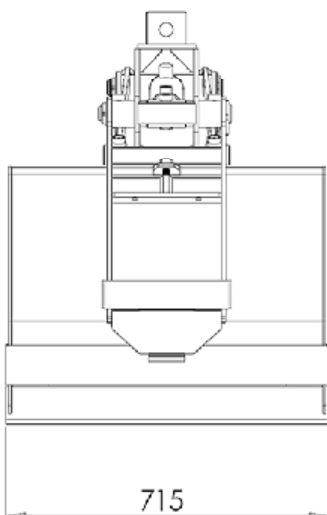

# TG 19 - 700

Combigrab  
Kombigreifer  
Pince combinée  
Kombigripare

Lisävaruste: Sivulevyt

Accessory: Sideplates - Zubehör: Seitenplatten - Accessoire: Parois laterals - Tillbehör: Sidoplattor

		 Kg	 kN	 Lt	 Bar	 Ton	 IVR 3	 N°	 tm
TG 19-700		113	7,9	170	200	1,5	IVR 3	1	2,5 tm