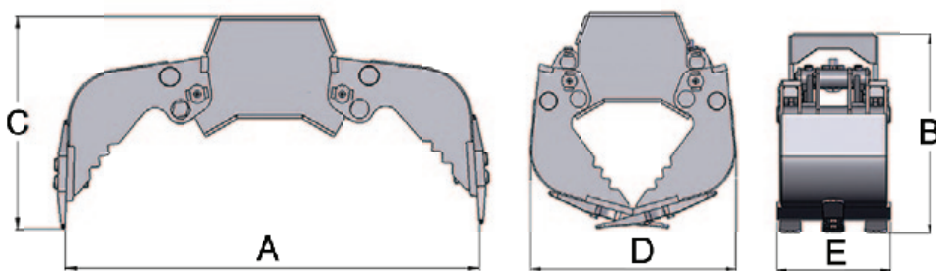

# TG 15 MP - 20 MP

	TG 15 MP	TG 20 MP
A	1160	1560
B	698	925
C	600	802
D	659	891
E	392	532

TG 15 MP		170	230	0,14	250	1	60	17,5	15	6
TG 20 MP		475	575	0,20	350	1	60	33	20	11

**MECANIL OY AB**  
Valtatie 565  
07880 Liljendal