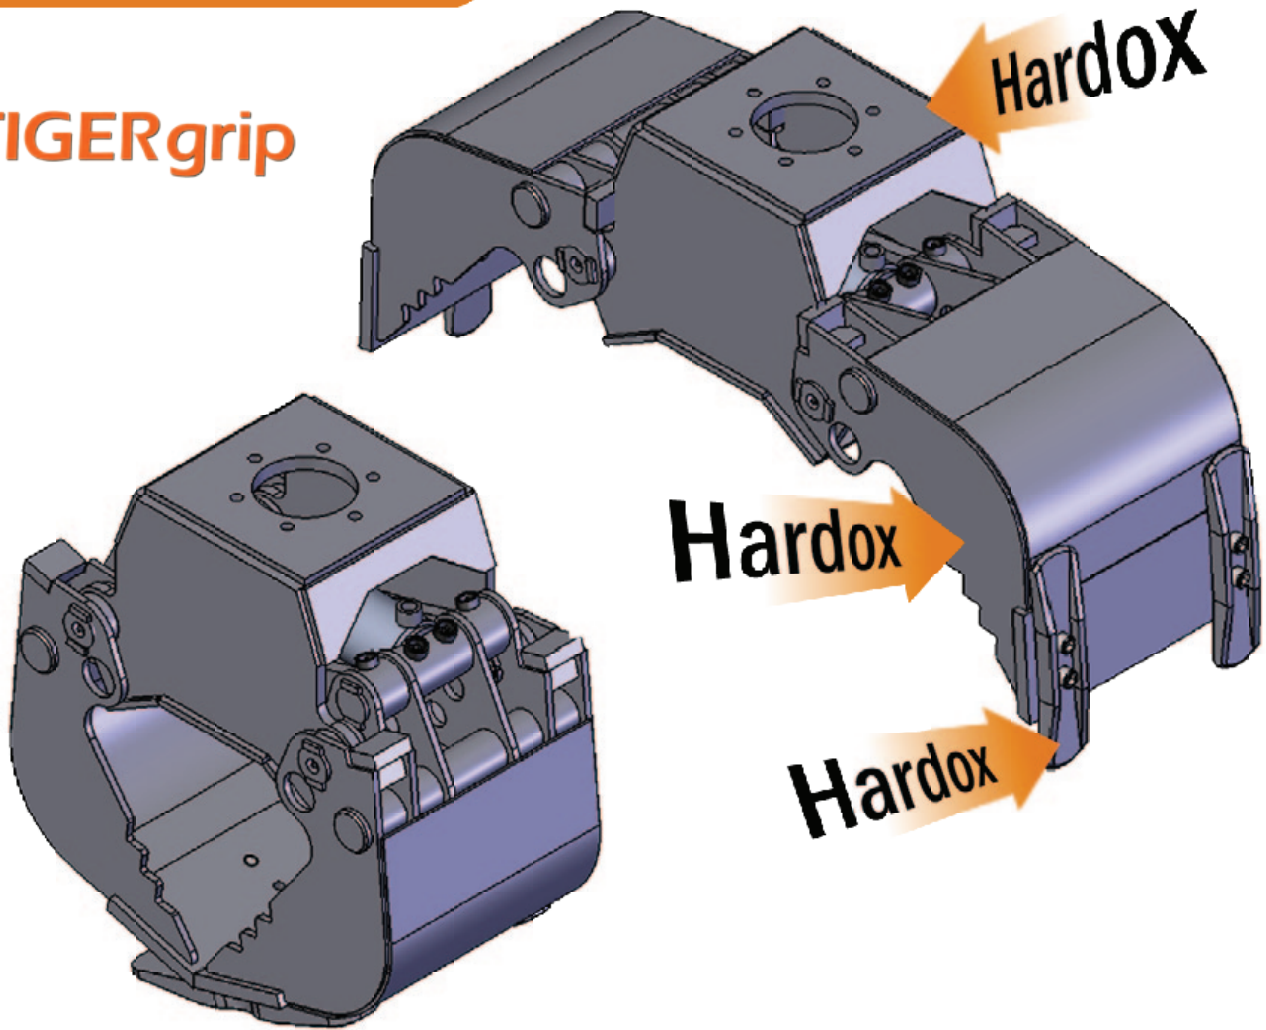

# TG 15 MP - 20 MP

	TG 15 MP	TG 20 MP
A	1160	1560
B	698	925
C	600	802
D	659	891
E	392	532

TG 15 MP		170	230	0,14	250	1	60	17,5	15	6
TG 20 MP		475	575	0,20	350	1	60	33	20	11

**MECANIL OY AB**  
Valtatie 565  
07880 Liljendal