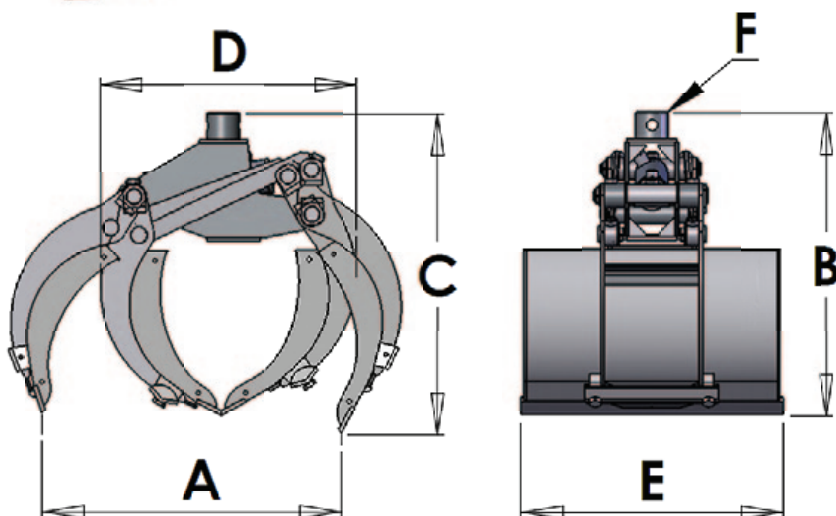

# TG 12 - 600

Combigrab  
Kombigreifer  
Pince combinée  
Kombigripare

Lisävaruste: Sivulevyt

A	686
B	665
C	706
D	588
E	600
F	50-25

Accessory: Sideplates - Zubehör: Seitenplatten - Accessoire: Parois laterals - Tillbehör: Sidoplatlor