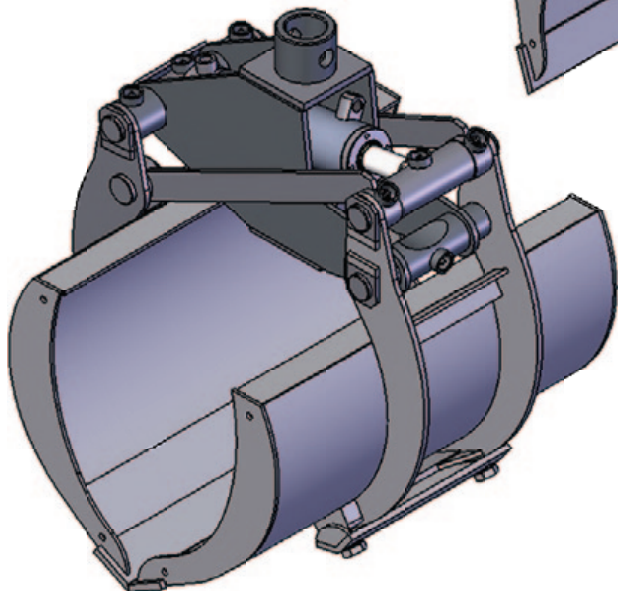

# TG 12 - 600

Combigrab  
Kombigreifer  
Pince combinée  
Kombigripare

Lisävaruste: Sivulevyt

A	686
B	665
C	706
D	588
E	600
F	50-25

Accessory: Sideplates - Zubehör: Seitenplatten - Accessoire: Parois laterals - Tillbehör: Sidoplatlor