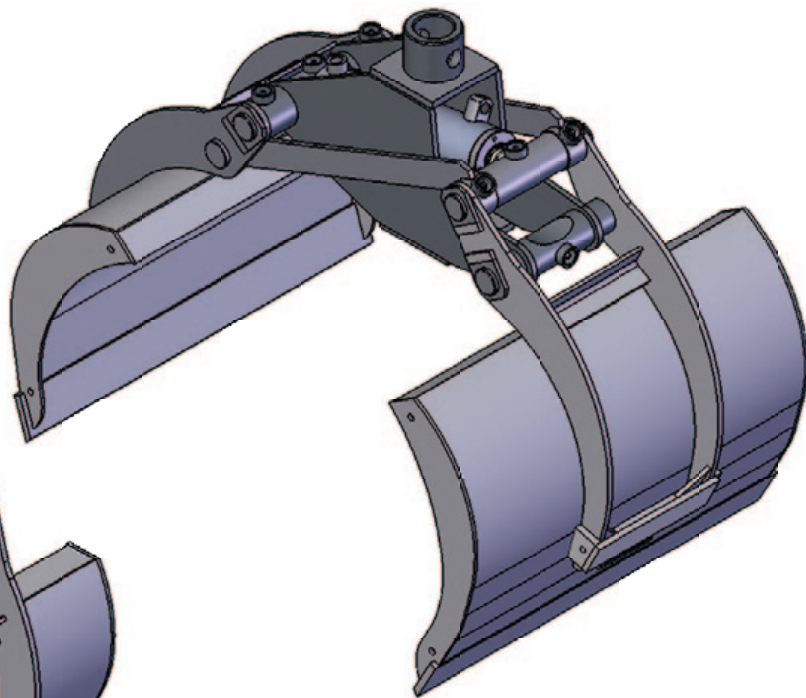

# TG 12 - 600

Combigrab  
Kombigreifer  
Pince combinée  
Kombigripare

Lisävaruste: Sivulevyt

A	686
B	665
C	706
D	588
E	600
F	50-25

Accessory: Sideplates - Zubehör: Seitenplatten - Accessoire: Parois laterals - Tillbehör: Sidoplatlor