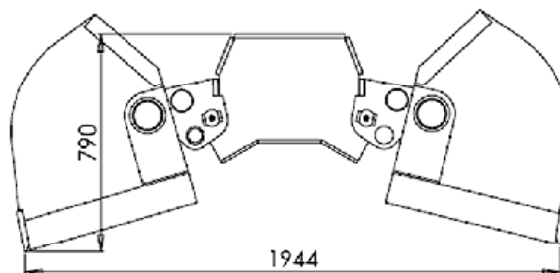

TCB Heavy duty

	E
TCB HD 1000	1000
TCB HD 1250	1250

	 Kg	 kN	 Lt	 Bar	 ton	 Z	 l/min	 tm
TCB HD 1000	520	16	560	300	15	1	60	25
TCB HD 1250	560	16	700	300	15	1	60	25

MECANIL OY AB
Valtatie 565
07880 Liljendal