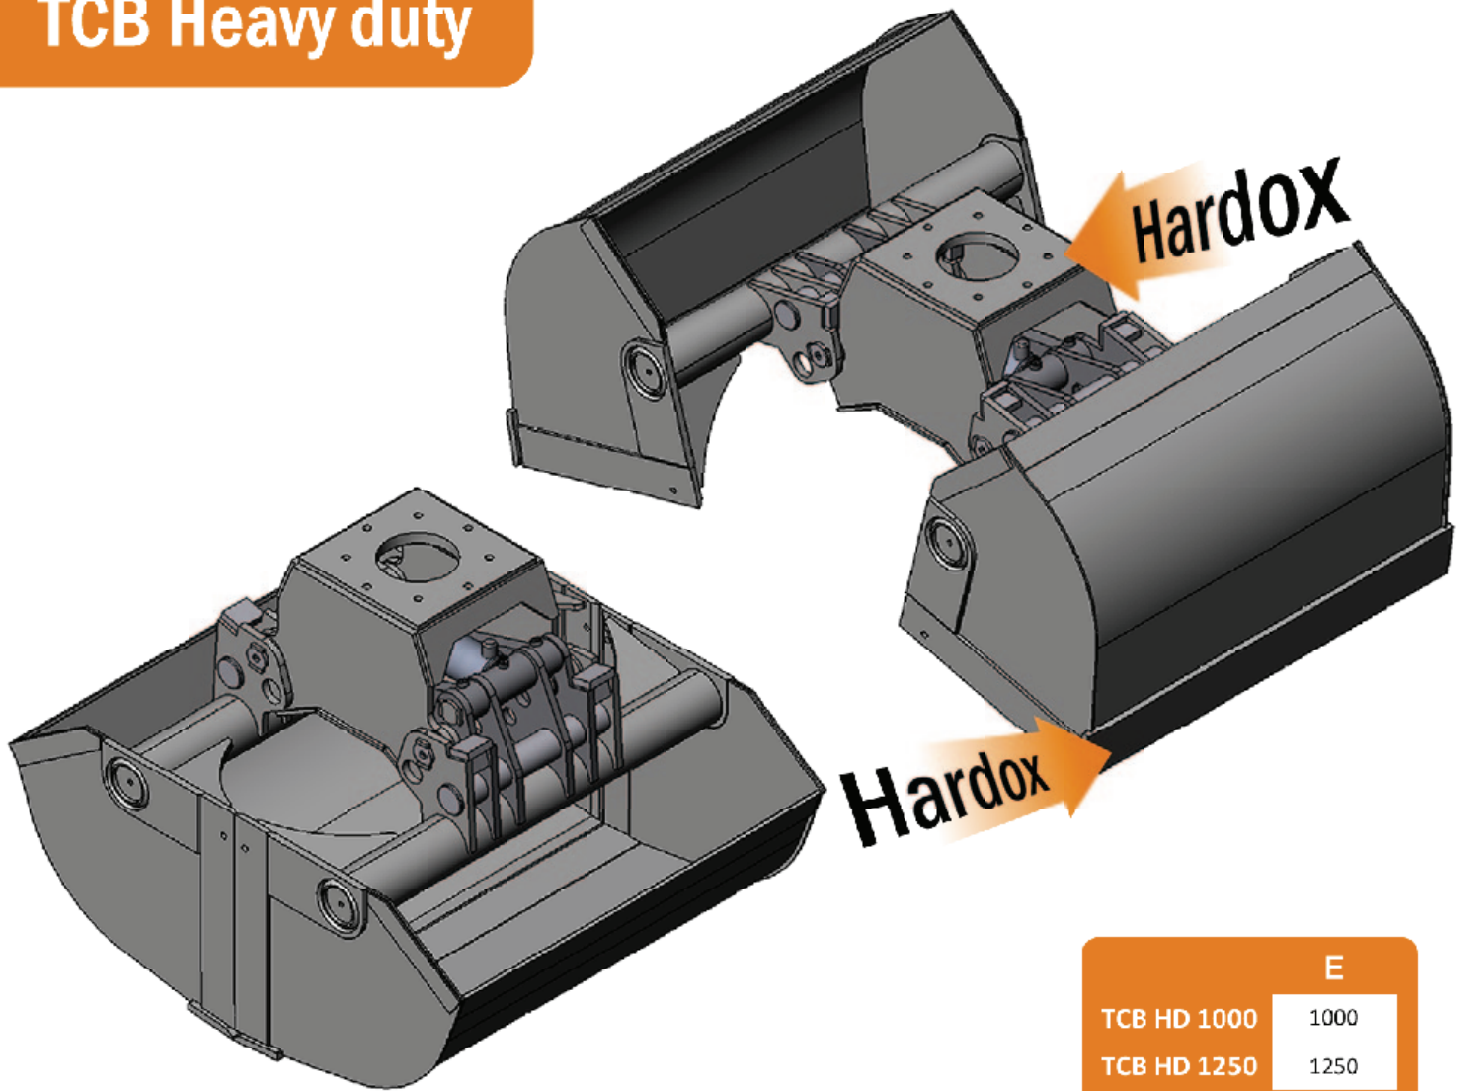

TCB Heavy duty

	E
TCB HD 1000	1000
TCB HD 1250	1250

	 Kg	 kN	 Lt	 Bar	 ton	 Z	 l/min	 tm
TCB HD 1000	520	16	560	300	15	1	60	25
TCB HD 1250	560	16	700	300	15	1	60	25

MECANIL OY AB
Valtatie 565
07880 Liljendal