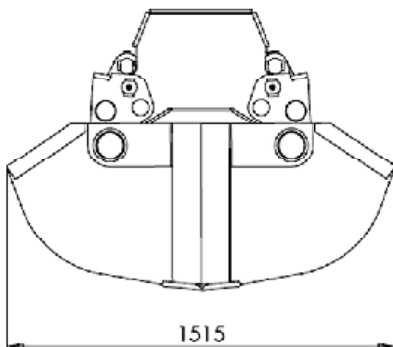

TCB Heavy duty

	E
TCB HD 1000	1000
TCB HD 1250	1250

	 Kg	 kN	 Lt	 Bar	 ton	 Z	 l/min	 tm
TCB HD 1000	520	16	560	300	15	1	60	25
TCB HD 1250	560	16	700	300	15	1	60	25

MECANIL OY AB
Valtatie 565
07880 Liljendal