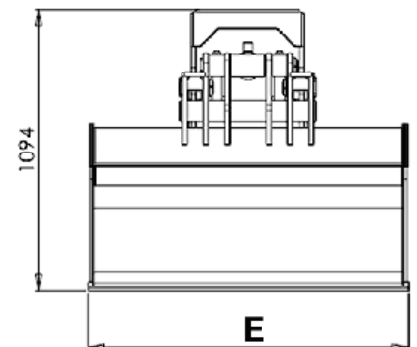

TCB Heavy duty

	E
TCB HD 1000	1000
TCB HD 1250	1250

	 Kg	 kN	 Lt	 Bar	 ton	 Z	 l/min	 tm
TCB HD 1000	520	16	560	300	15	1	60	25
TCB HD 1250	560	16	700	300	15	1	60	25

MECANIL OY AB
Valtatie 565
07880 Liljendal