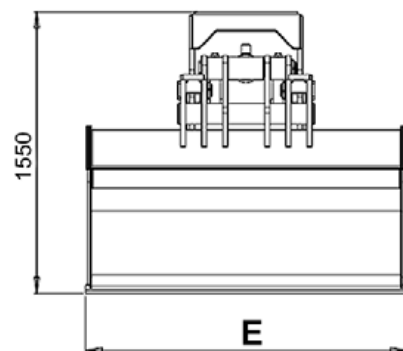

TCB Heavy duty

E

TCB HD 1500 1500

	 Kg	 kN	 Lt	 Bar	 ton	 ton	 N ²	 l/min	 tm
TCB HD 1500	1900	25	2000	300	40	-	1	80	-

MECANIL OY AB
Valtatie 565
07880 Liljendal

Puh. (019) 661 2600
Fax (019) 616 643

mecanil@mecanil.fi
www.mecanil.fi