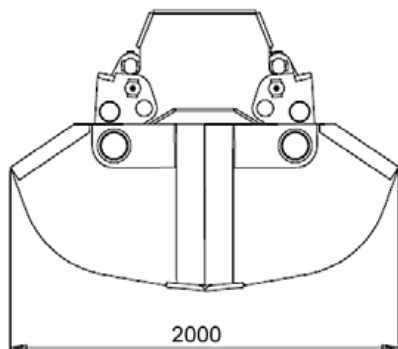

TCB Heavy duty

E

TCB HD 1500 1500

	 Kg	 kN	 Lt	 Bar	 ton	 ton	 N ²	 l/min	 tm
TCB HD 1500	1900	25	2000	300	40	-	1	80	-

MECANIL OY AB
Valtatie 565
07880 Liljendal

Puh. (019) 661 2600
Fax (019) 616 643

mecanil@mecanil.fi
www.mecanil.fi