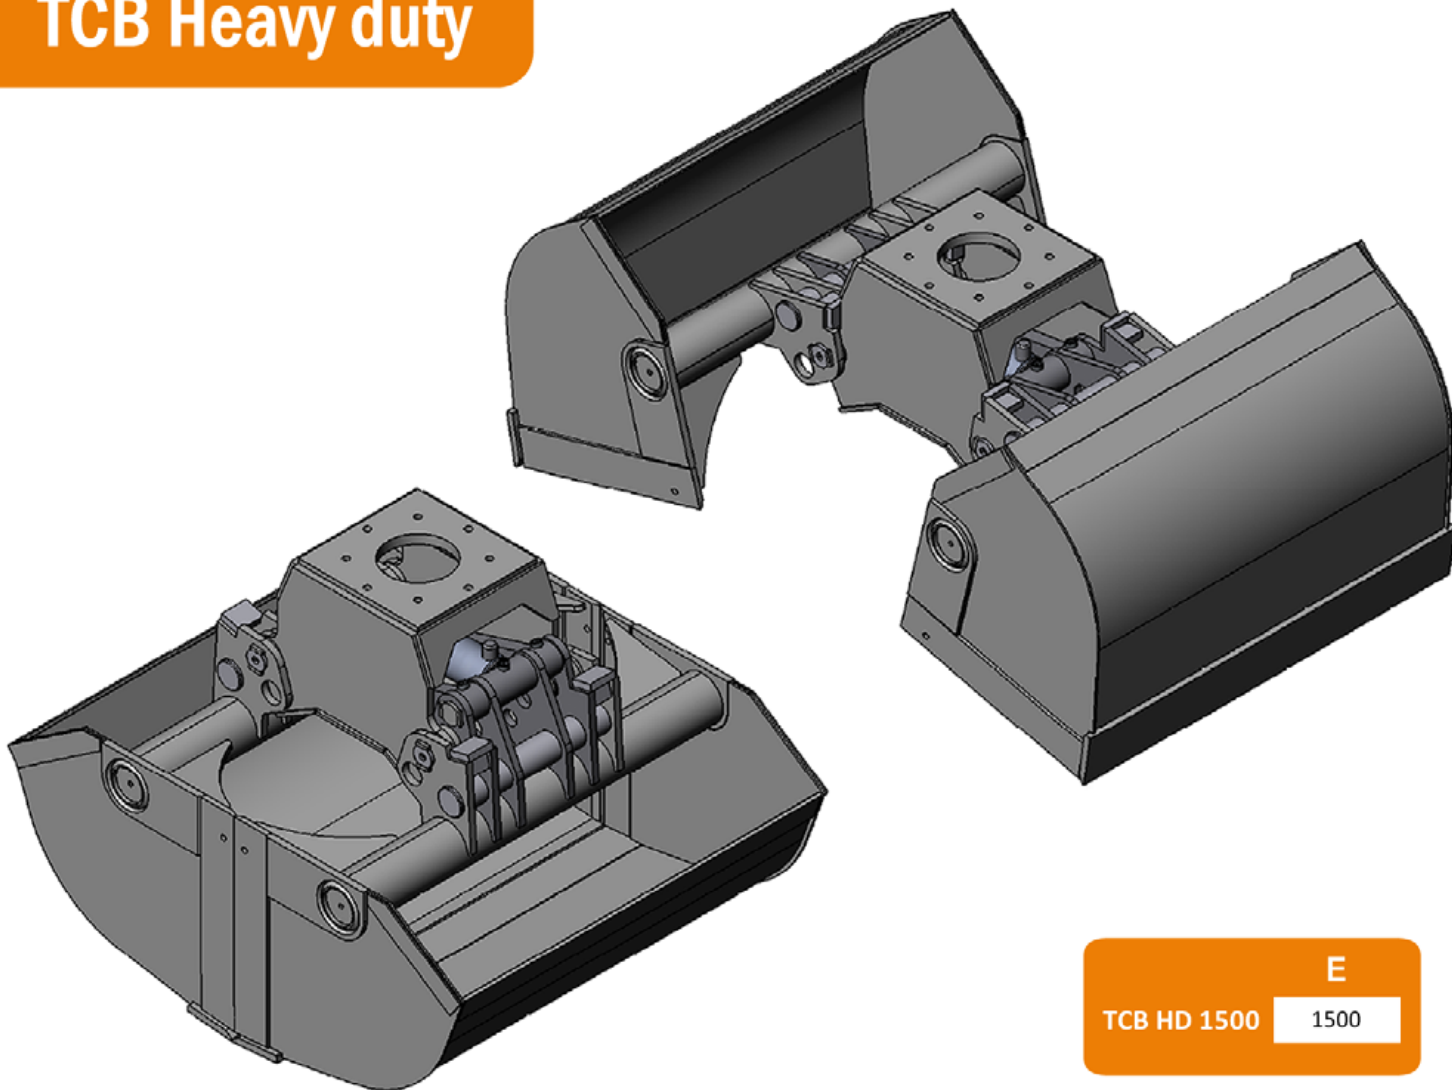

TCB Heavy duty

E

TCB HD 1500 1500

	 Kg	 kN	 Lt	 Bar	 ton	 ton	 N ²	 l/min	 tm
TCB HD 1500	1900	25	2000	300	40	-	1	80	-

MECANIL OY AB
Valtatie 565
07880 Liljendal

Puh. (019) 661 2600
Fax (019) 616 643

mecanil@mecanil.fi
www.mecanil.fi