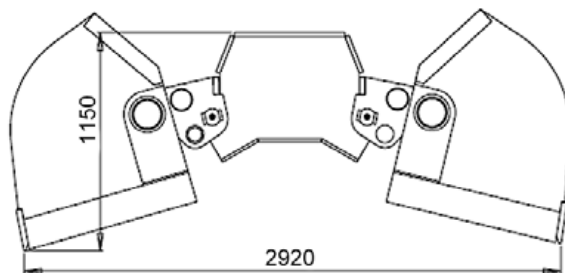

TCB Heavy duty

E

TCB HD 1500 1500

	 Kg	 kN	 Lt	 Bar	 ton	 ton	 N ²	 l/min	 tm
TCB HD 1500	1900	25	2000	300	40	-	1	80	-

MECANIL OY AB
Valtatie 565
07880 Liljendal

Puh. (019) 661 2600
Fax (019) 616 643

mecanil@mecanil.fi
www.mecanil.fi