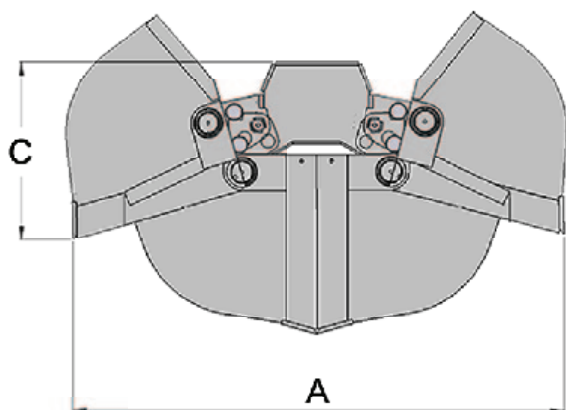

# Superchip

A	2340
B	1317
C	904
D	-
E	1500

	 Kg	 kN	 Lt	 Bar	 ton	 ton	 N°	 l/min	 tm
<b>Superchip</b>	710	16	1500	300	15	10	1	60	25

**MECANIL OY AB**  
Valtatie 565  
07880 Liljendal

Puh. (019) 661 2600  
Fax (019) 616 643