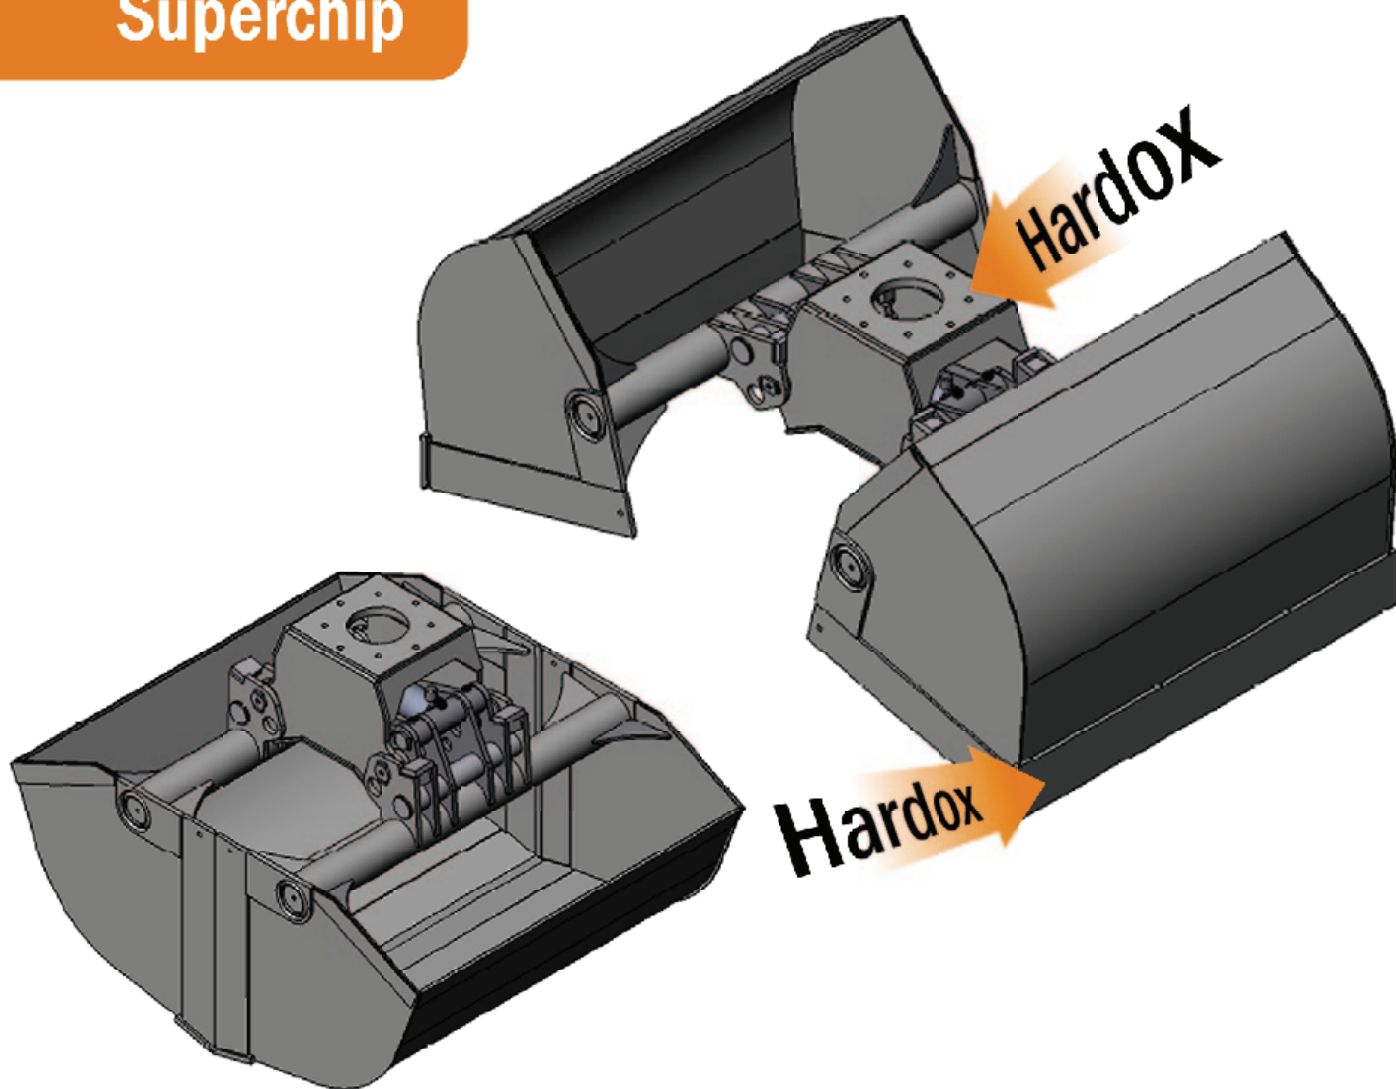

# Superchip

A	2340
B	1317
C	904
D	-
E	1500

	 Kg	 kN	 Lt	 Bar	 ton	 ton	 N°	 l/min	 tm
<b>Superchip</b>	710	16	1500	300	15	10	1	60	25

**MECANIL OY AB**  
Valtatie 565  
07880 Liljendal

Puh. (019) 661 2600  
Fax (019) 616 643