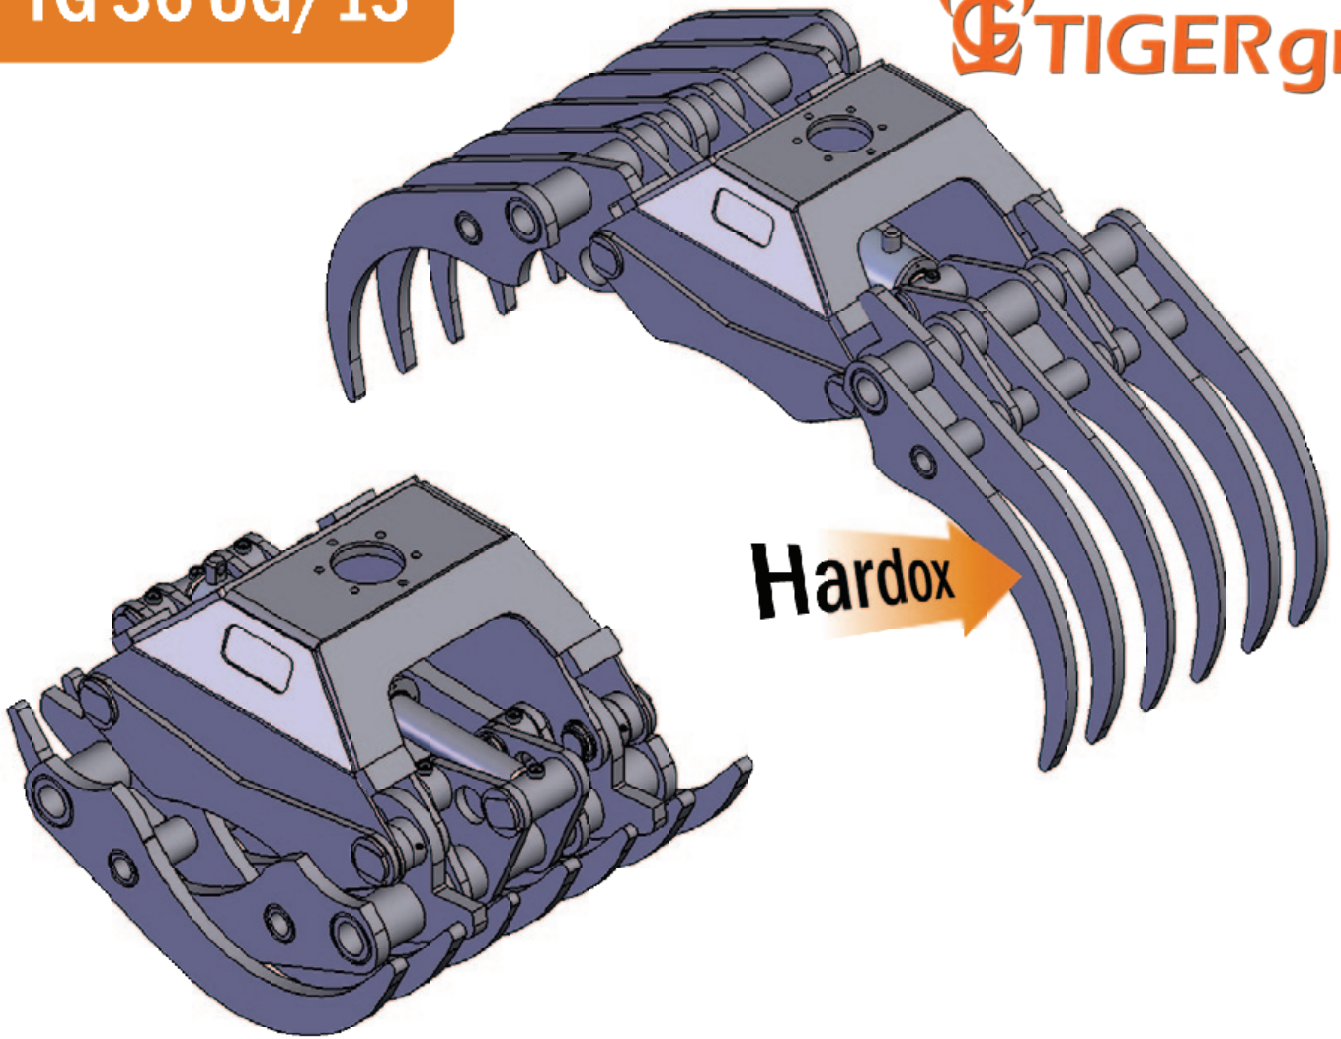

TG 36 UG/13

 TIGERgrip

A	1825
B	675
C	900
D	105
E	874

									
TG 36 UG/13	680	20	0,36	300	1	90	17,5	20	14

MECANIL OY AB
Valtatie 565
07880 Liljendal

Puh. (019) 661 2600
Fax (019) 616 643

mecanil@mecanil.fi
www.mecanil.fi