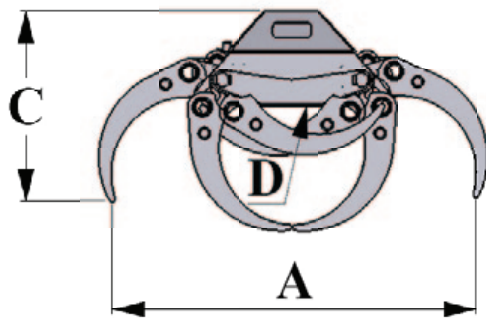

TG 36 UG/13

 TIGERgrip

A	1825
B	675
C	900
D	105
E	874

									
TG 36 UG/13	680	20	0,36	300	1	90	17,5	20	14

MECANIL OY AB
Valtatie 565
07880 Liljendal

Puh. (019) 661 2600
Fax (019) 616 643

mecanil@mecanil.fi
www.mecanil.fi