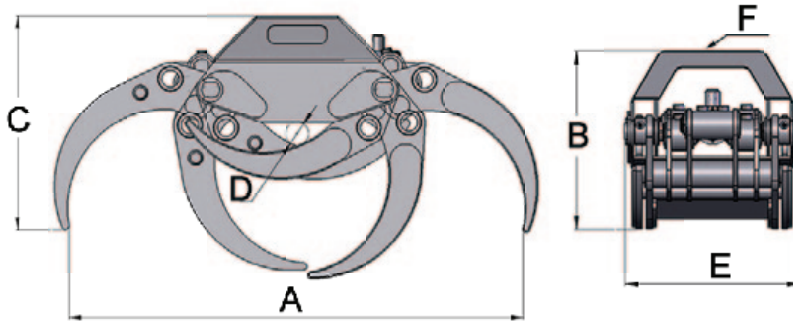

TG 22 PRO SR4

A	1225
B	440
C	576
D	60
E	432
F	173/6

TG 22 PRO SR4	125	4	0,20	200	RX 55F6	1	50	11,6	5

MECANIL OY AB
 Valtatie 565
 07880 Liljendal

Puh. (019) 661 2600
 Fax (019) 616 643

mecanil@mecanil.fi
www.mecanil.fi