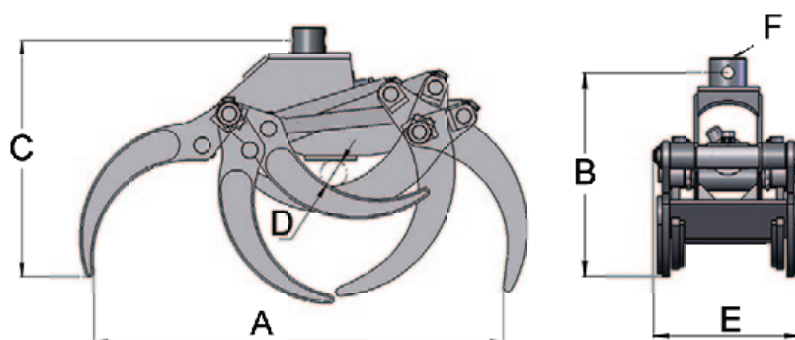

TG 16 SR4

A	950
B	417
C	550
D	60
E	301
F	50/25

TG 16 SR4	58	3	0,16	200	IVR 3	1	40	9	3

MECANIL OY AB
Valtatie 565
07880 Liljendal

Puh. (019) 661 2600
Fax (019) 616 643

mecanil@mecanil.fi
www.mecanil.fi