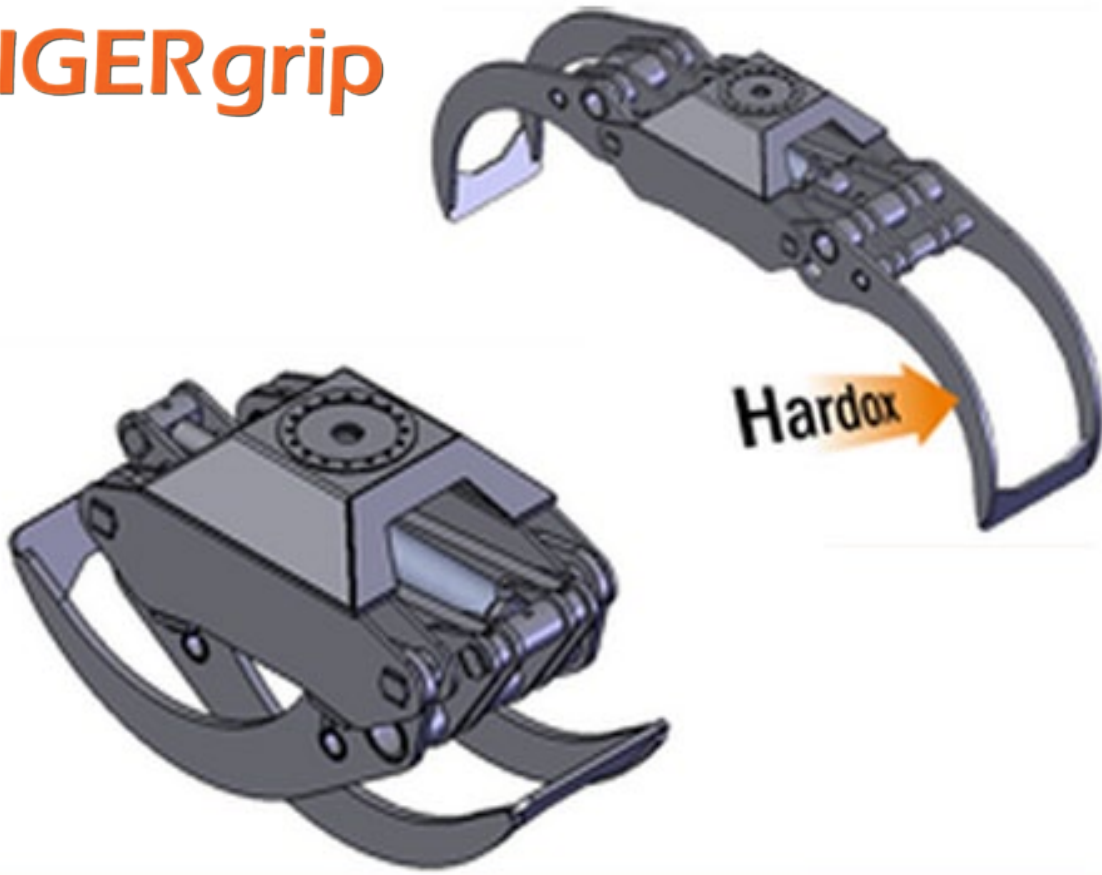

TG 80S

TIGERgrip

A	2780
B	900
C	1176
D	170
E	632
F	

TG 80S	737	30	0,80	300	RX 140S-203	1	90	22	30

MECANIL OY AB
Valtatie 565
07880 Liljendal

Puh. (019) 661 2600
Fax (019) 616 643

mecanil@mecanil.fi
www.mecanil.fi