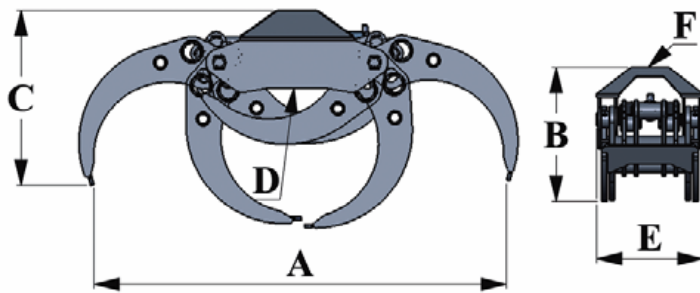

TG 80S

TIGERgrip

A	2780
B	900
C	1176
D	170
E	632
F	

TG 80S	737	30	0,80	300	RX 140S-203	1	90	22	30

MECANIL OY AB
Valtatie 565
07880 Liljendal

Puh. (019) 661 2600
Fax (019) 616 643

mecanil@mecanil.fi
www.mecanil.fi