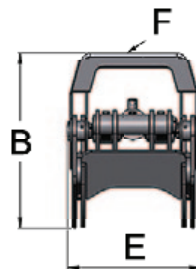

# TG 35S - 42S

	TG 35S	TG 42S
A	1870	1880
B	590	680
C	808	970
D	65	100
E	522	533
F	173/6	173/6

	Kg	tm	m <sup>2</sup>	Bar	N <sup>2</sup>	l/min	kN	ton	ton
<b>TG 35S</b>	310	15	0,38	300	1	70	17,5	15	12
<b>TG 42S</b>	366	20	0,50	300	1	90	21,8	20	14