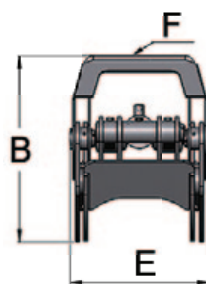

TG 28

TIGERgrip

A	1490
B	530
C	785
D	100
E	416
F	173/6

TG 28	180	7	0,30	250	RX 60F/RX 120.2	1	60	16,6

MECANIL OY AB
 Valtatie 565
 07880 Liljendal

Puh. (019) 661 2600
 Fax (019) 616 643

mecanil@mecanil.fi
www.mecanil.fi