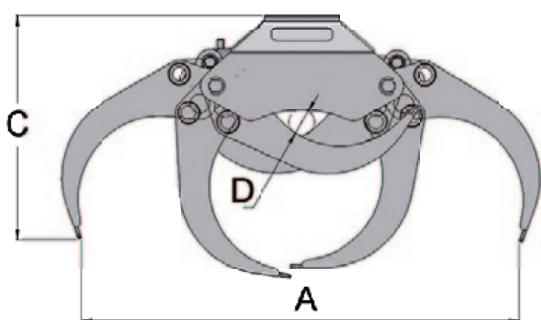

TG 28

TIGERgrip

A	1490
B	530
C	785
D	100
E	416
F	173/6

TG 28	180	7	0,30	250	RX 60F/RX 120.2	1	60	16,6

MECANIL OY AB
 Valtatie 565
 07880 Liljendal

Puh. (019) 661 2600
 Fax (019) 616 643

mecanil@mecanil.fi
www.mecanil.fi