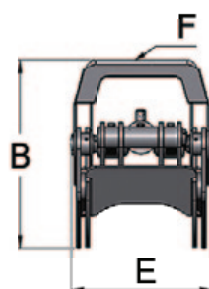

# TG 28S

A	1490
B	570
C	785
D	100
E	508
F	173/6

									
TG 28S	256	15	0,30	300	1	60	16,6	15	10

**MECANIL OY AB**  
Valtatie 565  
07880 Liljendal

Puh. (019) 661 2600  
Fax (019) 616 643

[mecanil@mecanil.fi](mailto:mecanil@mecanil.fi)  
[www.mecanil.fi](http://www.mecanil.fi)