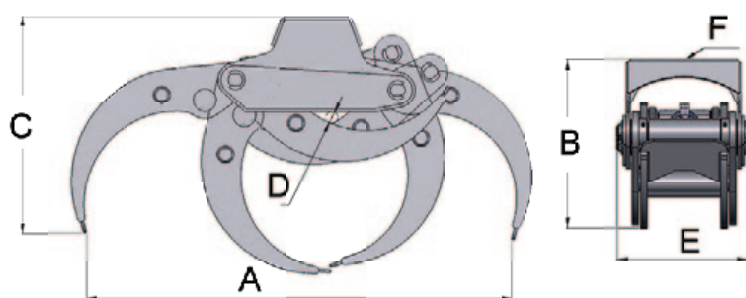

TG 25

TIGERgrip

A	1450
B	508
C	746
D	40
E	371
F	173/6

	 Kg	 tm	 m ²	 Bar		 N°	 l/min	 kN
TG 25	138	3	0,25	200	IVR 4FG RX 55 F6	1	50	11

MECANIL OY AB
Valtatie 565
07880 Liljendal

Puh. (019) 661 2600
Fax (019) 616 643