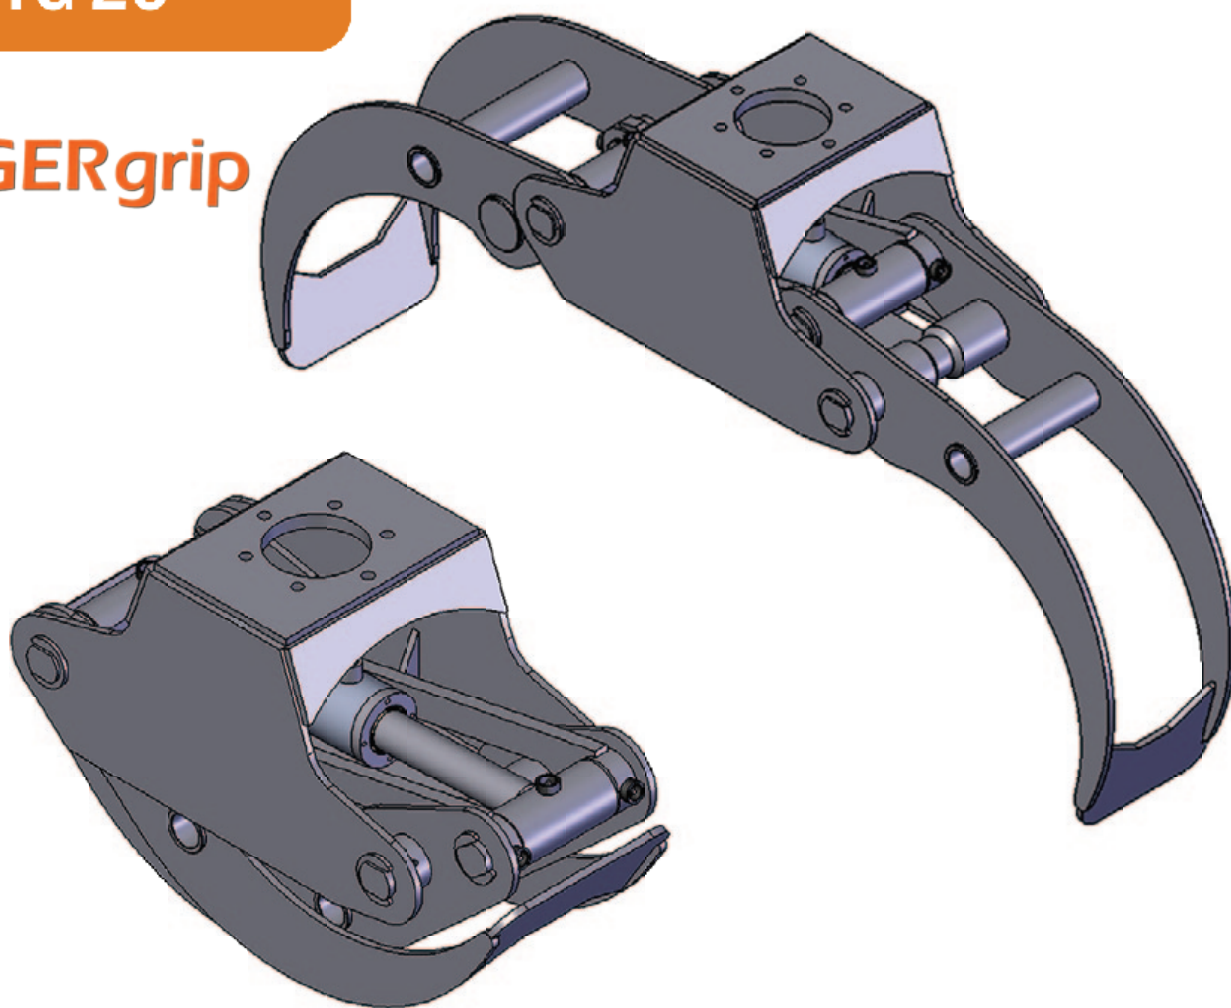

TG 25

TIGERgrip

A	1450
B	508
C	746
D	40
E	371
F	173/6

	 Kg	 tm	 m ²	 Bar		 N°	 l/min	 kN
TG 25	138	3	0,25	200	IVR 4FG RX 55 F6	1	50	11

MECANIL OY AB
Valtatie 565
07880 Liljendal

Puh. (019) 661 2600
Fax (019) 616 643