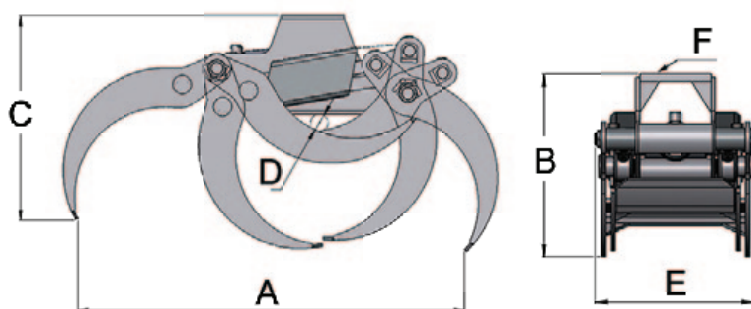

TG 23

TIGERgrip

A	1210
B	470
C	643
D	55
E	401
F	140/140

	 Kg	 tm	 m ²	 Bar		 N°	 l/min	 kN
TG 23	120	3	0,23	200	IVR 3/IVR 3FS	1	50	13,5

MECANIL OY AB
Valtatie 565
07880 Liljendal

Puh. (019) 661 2600
Fax (019) 616 643