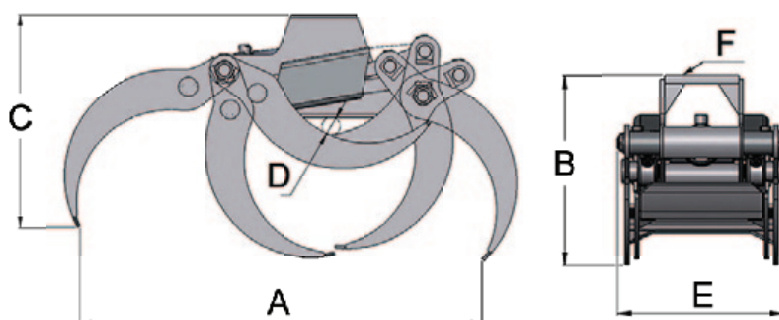

# TG 23S

A	1210
B	470
C	643
D	55
E	410
F	140x140

TG 23S	130	4	0,23	200	1	50	11	4	3

**MECANIL OY AB**  
 Valtatie 565  
 07880 Liljendal

Puh. (019) 661 2600  
 Fax (019) 616 643

[mecanil@mecanil.fi](mailto:mecanil@mecanil.fi)  
[www.mecanil.fi](http://www.mecanil.fi)