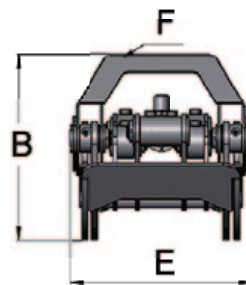

TG 22 PRO S

A	1200
B	446
C	623
D	65
E	432
F	173/6

TG 22 PRO S	135	6	0,20	250	1	50	14,5	8	4

MECANIL OY AB
Valtatie 565
07880 Liljendal

Puh. (019) 661 2600
Fax (019) 616 643

mecanil@mecanil.fi
www.mecanil.fi