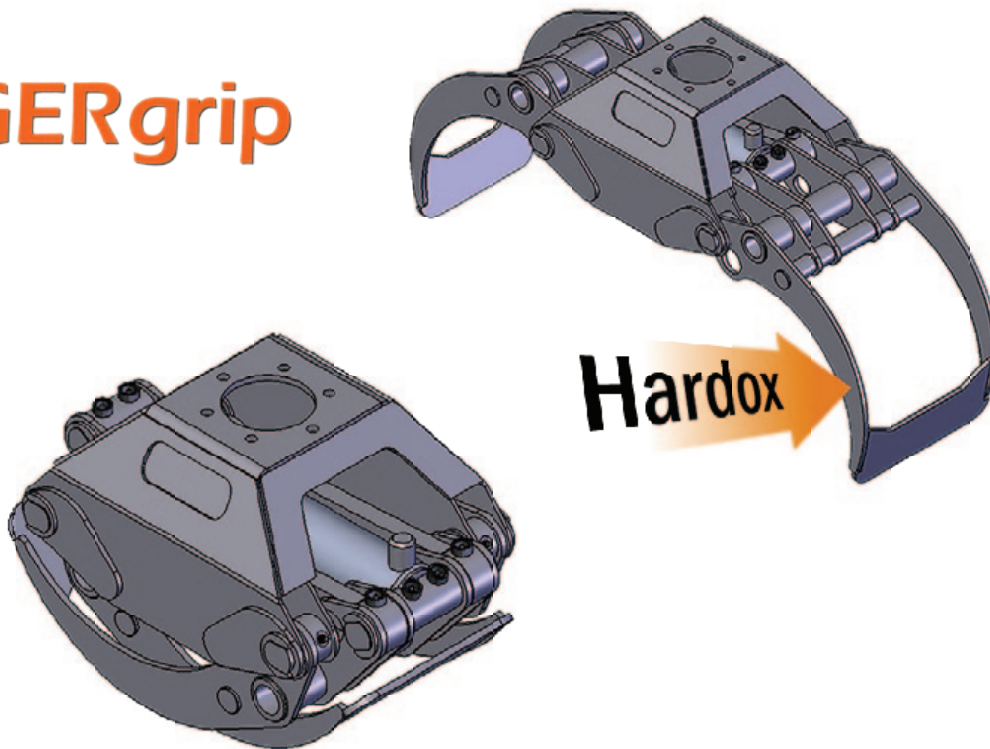

TG 22 PRO S

A	1200
B	446
C	623
D	65
E	432
F	173/6

TG 22 PRO S	135	6	0,20	250	1	50	14,5	8	4

MECANIL OY AB
Valtatie 565
07880 Liljendal

Puh. (019) 661 2600
Fax (019) 616 643

mecanil@mecanil.fi
www.mecanil.fi