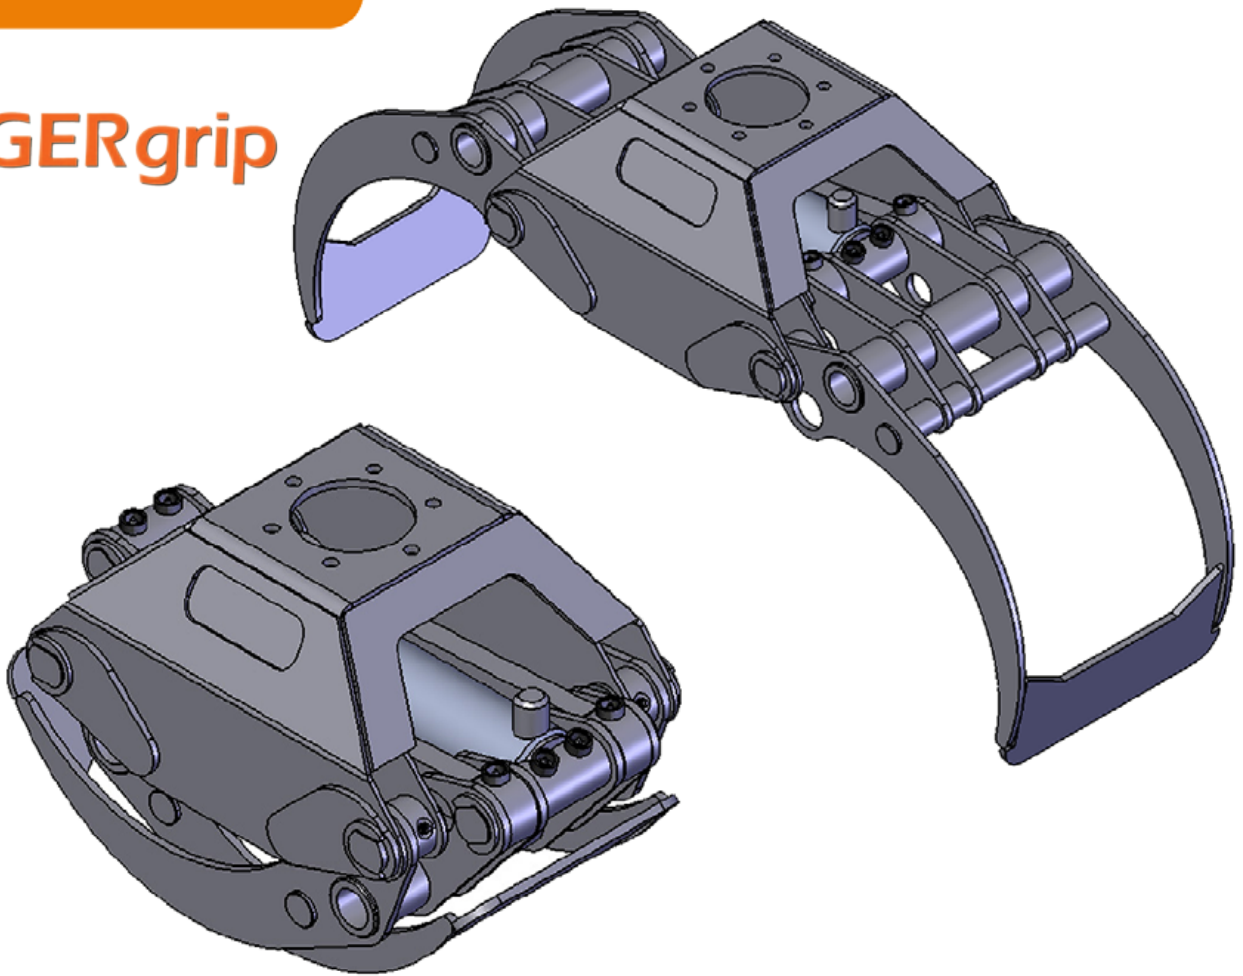

TG 22 PRO-L

TIGERgrip

A	1200
B	440
C	617
D	65
E	432
F	173/6

	 Kg	 tm	 m ²	 Bar		 Z ²	 l/min	 kN
TG 22 PRO-L	128	5	0,20	250	RX 55F6	1	50	14,5

MECANIL OY AB
Valtatie 565
07880 Liljendal

Puh. (019) 661 2600
Fax (019) 616 643