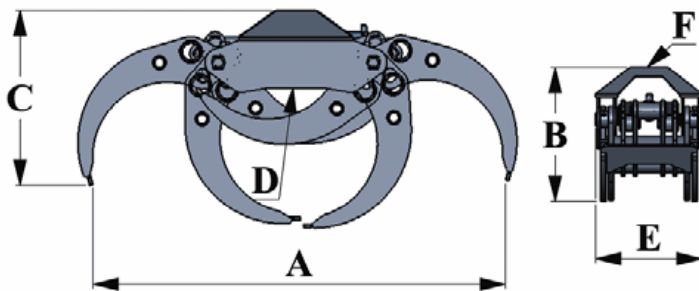

TG 22 PRO-L

TIGERgrip

A	1200
B	440
C	617
D	65
E	432
F	173/6

	 Kg	 tm	 m ²	 Bar		 Z ²	 l/min	 kN
TG 22 PRO-L	128	5	0,20	250	RX 55F6	1	50	14,5

MECANIL OY AB
Valtatie 565
07880 Liljendal

Puh. (019) 661 2600
Fax (019) 616 643